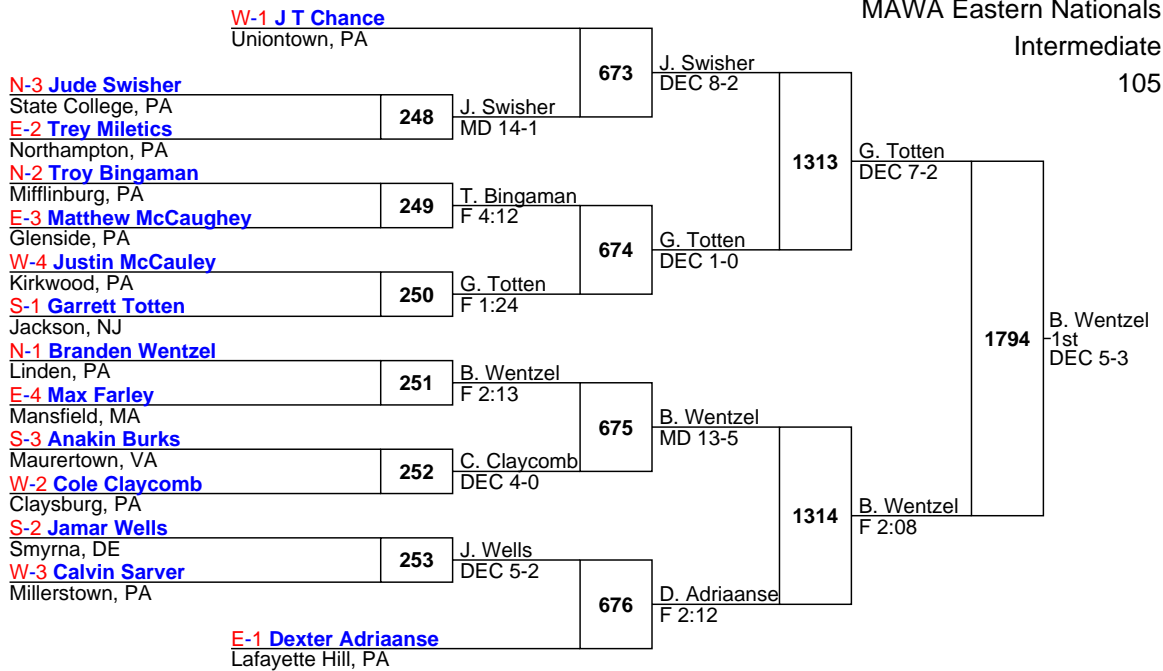

MAWA Eastern Nationals

Intermediate

100

E-1 Mickey Brown Southampton, NY	240	M. Brown MD 10-0	665	J. Rosenthal DEC 4-2 SV	1309	S. Dubler DEC 5-2	1790	S. Dubler -1st DEC 7-4
W-4 Travis Green Manchester, MD								
S-3 Jake Rosenthal Toms River, NJ	241	J. Rosenthal DEC 2-0						
N-2 Dominic Wheatley Nazareth, PA								
S-2 Braxton Lewis Suffolk, VA	242	B. Lewis DEC 9-4 SV	666	S. Dubler DEC 6-0	1310	A. Vertedor F 4:22		
N-3 Ousmane Duncanson Candor, NY								
E-4 Daniel Hansbury Levittown, PA	243	S. Dubler MD 16-4						
W-1 Suds Dubler Irvona, PA								
N-1 Andrew Marchese Washingtonville, NY	244	A. Marchese DEC 6-4	667	A. Marchese DEC 4-2 SV	1310	A. Vertedor F 4:22		
S-4 Nick Aromando Marlton, NJ								
E-3 Nick Wehmeyer Sellersville, PA	245	N. Wehmeyer DEC 6-4						
W-2 Gregory Merriman Mt. Holly Springs, PA								
E-2 Noah Okamoto Nazareth, PA	246	N. Okamoto DEC 7-2	668	A. Vertedor DEC 7-0				
W-3 Griffin Gonzalez Lebanon, PA								
N-4 Alex Vertedor Paterson, NJ	247	A. Vertedor MD 9-0						
S-1 Luke Bender Lewes, DE								

L240 T. Green	669	D. Wheatley MD 10-2	1012	N. Okamoto F 3:00	1311	O. Duncanson F 0:48	1547	J. Rosenthal DEC 8-3	1787	B. Lewis -3rd DEC 6-1
L241 D. Wheatley										
L242 O. Duncanson	670	O. Duncanson F 2:55	1013	O. Duncanson MD 10-2						
L243 D. Hansbury										
L244 N. Aromando	671	G. Merriman F 1:56	1014	B. Lewis DEC 8-2	1312	B. Lewis DEC 2-1	1548	B. Lewis DEC 10-4		
L245 G. Merriman										
L246 G. Gonzalez	672	G. Gonzalez DEC 5-2	1015	M. Brown DEC 5-1						
L247 L. Bender										

L1547 O. Duncanson DEC 8-3	1788	O. Duncanson -5th DEC 6-2
L1548 A. Marchese DEC 10-4		

L1311 N. Okamoto F 0:48	1789	M. Brown -7th FOR
L1312 M. Brown DEC 2-1		

MAWA Eastern Nationals

Intermediate

105