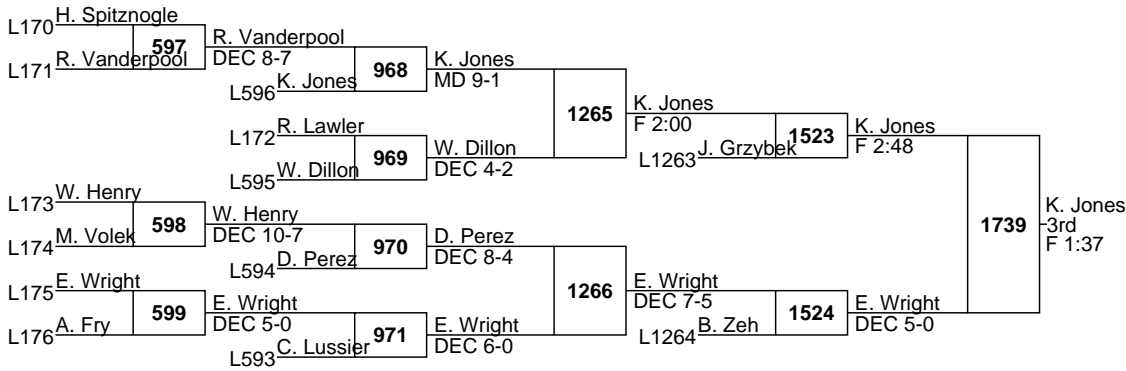

MAWA Eastern Nationals

Junior

82

S-1 Chase Hontz Royersford, PA	163	C. Hontz DEC 4-0	586	C. Hontz DEC 6-0	1259	N. Fanella F 1:52	1738	N. Fanella 1st DEC 3-2
N-4 Jacob Hinman Columbia Crossing Rd, PA								
W-3 Michael Sutton Boiling Springs, PA	164	M. Sutton DEC 2-0 SV						
E-2 Sam Rizzuto Long Valley, NJ								
W-2 Isaiah Shilcosky Sidman, PA	165	X. Ortega MD 8-0	587	N. Fanella DEC 4-2	1260	G. Hawk DEC 1-0	1738	N. Fanella 1st DEC 3-2
E-3 Xavier Ortega Farmingdale, NJ								
N-1 Nico Fanella Indiana, PA								
E-1 Gavin Hawk Bloomsbury, NJ	166	G. Hawk F 2:40	588	G. Hawk MD 12-0	1260	G. Hawk DEC 1-0	1738	N. Fanella 1st DEC 3-2
W-4 Parker Pisarchick Brockway, PA								
N-3 Luke Geleta Phillipsburg, NJ	167	L. Geleta DEC 8-2						
S-2 Chase Carpintieri Jr Essex, MD								
N-2 Caden Finck Montgomery, PA	168	C. Finck DEC 2-0	589	C. Finck DEC 2-0 SV	1260	G. Hawk DEC 1-0	1738	N. Fanella 1st DEC 3-2
S-3 Mason Boyd Elkton, MD								
E-4 Greyson Catlow Sidler Norristown, PA	169	C. Main DEC 5-0						
W-1 Carson Main Fredericksburg, VA								

L163 J. Hinman	590	J. Hinman DEC 9-4	964	C. Main TF 17-2 3:00	1261	C. Main DEC 4-0	1521	C. Main DEC 5-2	1735	C. Main 3rd MD 10-0
L164 S. Rizzuto		C. Main								
L165 I. Shilcosky	965	I. Shilcosky MD 10-2	966	X. Ortega DEC 5-3	1262	X. Ortega F 2:54	1522	C. Finck DEC 4-0	1735	C. Main 3rd MD 10-0
L166 P. Pisarchick		L. Geleta								
L167 C. Carpintieri Jr	591	C. Carpintieri Jr DEC 4-2	966	X. Ortega DEC 5-3	1262	X. Ortega F 2:54	1522	C. Finck DEC 4-0	1735	C. Main 3rd MD 10-0
L168 M. Boyd		X. Ortega								
L169 G. Catlow Sidler	592	G. Catlow Sidler DEC 7-0	967	G. Catlow Sidler DEC 6-5	1260	C. Finck DEC 4-0	1522	C. Finck DEC 4-0	1735	C. Main 3rd MD 10-0
L167 C. Carpintieri Jr		M. Sutton								

L1521 C. Hontz DEC 5-2	1736	X. Ortega 5th DEC 3-1
L1522 X. Ortega DEC 4-0		

L1261 I. Shilcosky DEC 4-0	1737	G. Catlow Sidler 7th DEC 6-2
L1262 G. Catlow Sidler F 2:54		

MAWA Eastern Nationals

Junior

86