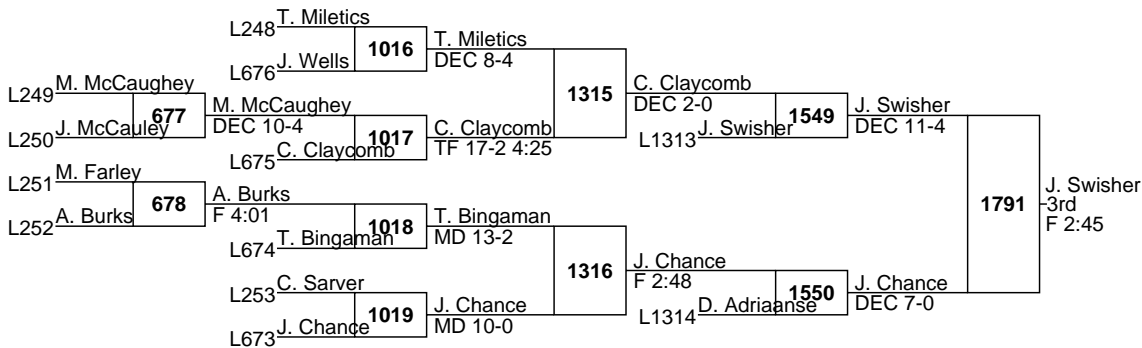

MAWA Eastern Nationals

Intermediate

100

E-1 Mickey Brown Southampton, NY	240	M. Brown MD 10-0	665	J. Rosenthal DEC 4-2 SV	1309	S. Dubler DEC 5-2	1790	S. Dubler -1st DEC 7-4
W-4 Travis Green Manchester, MD								
S-3 Jake Rosenthal Toms River, NJ	241	J. Rosenthal DEC 2-0						
N-2 Dominic Wheatley Nazareth, PA								
S-2 Braxton Lewis Suffolk, VA	242	B. Lewis DEC 9-4 SV	666	S. Dubler DEC 6-0	1310	A. Vertedor F 4:22		
N-3 Ousmane Duncanson Candor, NY								
E-4 Daniel Hansbury Levittown, PA	243	S. Dubler MD 16-4						
W-1 Suds Dubler Irvona, PA								
N-1 Andrew Marchese Washingtonville, NY	244	A. Marchese DEC 6-4	667	A. Marchese DEC 4-2 SV	1310	A. Vertedor F 4:22		
S-4 Nick Aromando Marlton, NJ								
E-3 Nick Wehmeyer Sellersville, PA	245	N. Wehmeyer DEC 6-4						
W-2 Gregory Merriman Mt. Holly Springs, PA								
E-2 Noah Okamoto Nazareth, PA	246	N. Okamoto DEC 7-2	668	A. Vertedor DEC 7-0				
W-3 Griffin Gonzalez Lebanon, PA								
N-4 Alex Vertedor Paterson, NJ	247	A. Vertedor MD 9-0						
S-1 Luke Bender Lewes, DE								

L240 T. Green	669	D. Wheatley MD 10-2	1012	N. Okamoto F 3:00	1311	O. Duncanson F 0:48	1547	J. Rosenthal DEC 8-3	1787	B. Lewis -3rd DEC 6-1
L241 D. Wheatley										
L242 O. Duncanson	670	O. Duncanson F 2:55	1013	O. Duncanson MD 10-2						
L243 D. Hansbury										
L244 N. Aromando	671	G. Merriman F 1:56	1014	B. Lewis DEC 8-2	1312	B. Lewis DEC 2-1	1548	B. Lewis DEC 10-4		
L245 G. Merriman										
L246 G. Gonzalez	672	G. Gonzalez DEC 5-2	1015	M. Brown DEC 5-1						
L247 L. Bender										

L1547 O. Duncanson DEC 8-3	1788	O. Duncanson -5th DEC 6-2
L1548 A. Marchese DEC 10-4		

L1311 N. Okamoto F 0:48	1789	M. Brown -7th FOR
L1312 M. Brown DEC 2-1		

MAWA Eastern Nationals

Intermediate

105