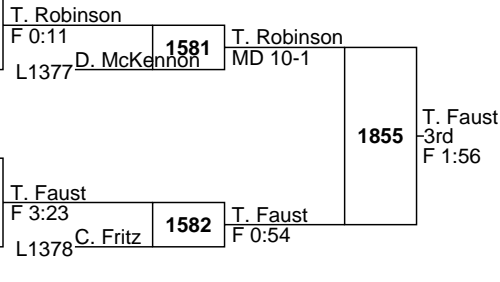

L331 K. Baker

L332 M. Hurst	763	K. Baker MD 12-3	1077

L762 C. Leighty	1077	K. Baker DEC 8-5	1379

L333 C. Baldesari	1078	T. Robinson DEC 9-3	1581

L761 T. Robinson	1078	T. Robinson DEC 9-3	1581

L334 I. Kester	1079	T. Faust MD 13-5	1380

L760 T. Faust	1079	T. Faust MD 13-5	1380

L335 Z. Reed	1080	Z. Reed F 2:07	1582

L759 T. Mursch	1080	Z. Reed F 2:07	1582