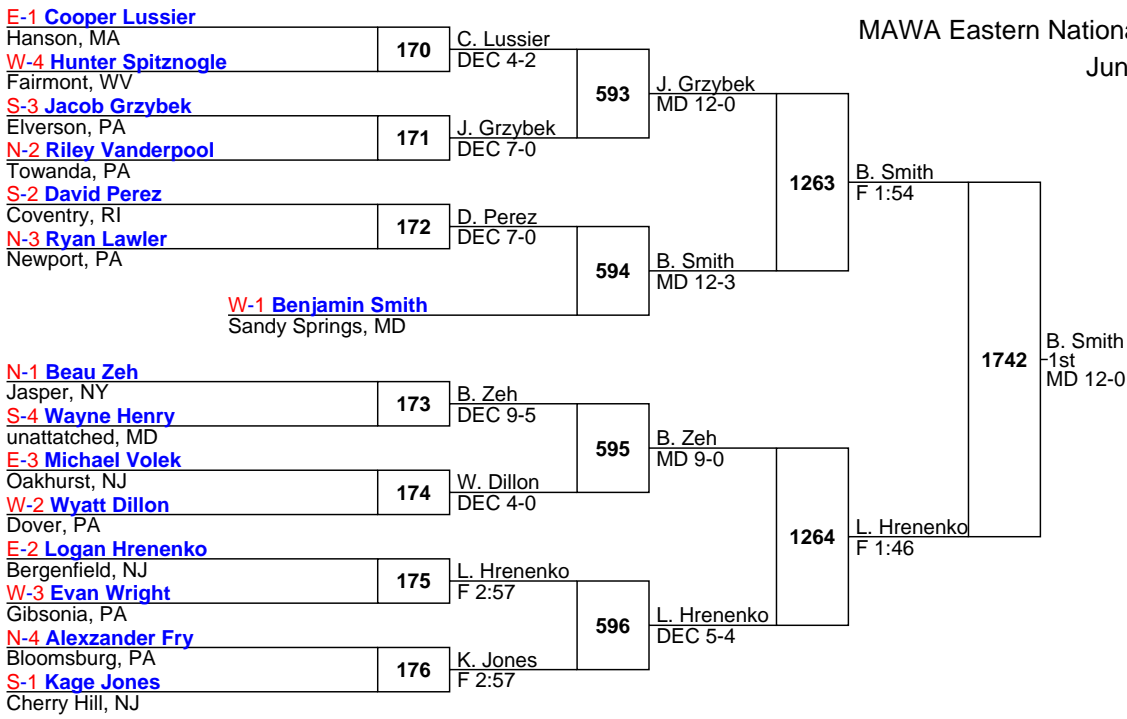

MAWA Eastern Nationals

Junior

82

S-1 Chase Hontz Royersford, PA	163	C. Hontz DEC 4-0	586	C. Hontz DEC 6-0	1259	N. Fanella F 1:52	1738	N. Fanella 1st DEC 3-2
N-4 Jacob Hinman Columbia Crossing Rd, PA								
W-3 Michael Sutton Boiling Springs, PA	164	M. Sutton DEC 2-0 SV						
E-2 Sam Rizzuto Long Valley, NJ								
W-2 Isaiah Shilcosky Sidman, PA	165	X. Ortega MD 8-0	587	N. Fanella DEC 4-2	1260	G. Hawk DEC 1-0	1738	N. Fanella 1st DEC 3-2
E-3 Xavier Ortega Farmingdale, NJ								
N-1 Nico Fanella Indiana, PA								
E-1 Gavin Hawk Bloomsbury, NJ	166	G. Hawk F 2:40	588	G. Hawk MD 12-0	1260	G. Hawk DEC 1-0	1738	N. Fanella 1st DEC 3-2
W-4 Parker Pisarchick Brockway, PA								
N-3 Luke Geleta Phillipsburg, NJ	167	L. Geleta DEC 8-2						
S-2 Chase Carpintieri Jr Essex, MD								
N-2 Caden Finck Montgomery, PA	168	C. Finck DEC 2-0	589	C. Finck DEC 2-0 SV	1260	G. Hawk DEC 1-0	1738	N. Fanella 1st DEC 3-2
S-3 Mason Boyd Elkton, MD								
E-4 Greyson Catlow Sidler Norristown, PA	169	C. Main DEC 5-0						
W-1 Carson Main Fredericksburg, VA								

L163 J. Hinman	590	J. Hinman DEC 9-4	964	C. Main TF 17-2 3:00	1261	C. Main DEC 4-0	1521	C. Main DEC 5-2	1735	C. Main 3rd MD 10-0
L164 S. Rizzuto		C. Main								
L165 I. Shilcosky	965	I. Shilcosky MD 10-2	966	X. Ortega DEC 5-3	1262	X. Ortega F 2:54	1522	C. Finck DEC 4-0	1735	C. Main 3rd MD 10-0
L166 P. Pisarchick		L. Geleta								
L167 C. Carpintieri Jr	591	C. Carpintieri Jr DEC 4-2	966	X. Ortega DEC 5-3	1262	X. Ortega F 2:54	1522	C. Finck DEC 4-0	1735	C. Main 3rd MD 10-0
L168 M. Boyd		X. Ortega								
L169 G. Catlow Sidler	592	G. Catlow Sidler DEC 7-0	967	G. Catlow Sidler DEC 6-5	1260	C. Finck DEC 4-0	1522	C. Finck DEC 4-0	1735	C. Main 3rd MD 10-0
L167 C. Carpintieri Jr		M. Sutton								

L1521 C. Hontz DEC 5-2	1736	X. Ortega 5th DEC 3-1
L1522 X. Ortega DEC 4-0		

L1261 I. Shilcosky DEC 4-0	1737	G. Catlow Sidler 7th DEC 6-2
L1262 G. Catlow Sidler F 2:54		

MAWA Eastern Nationals

Junior

86