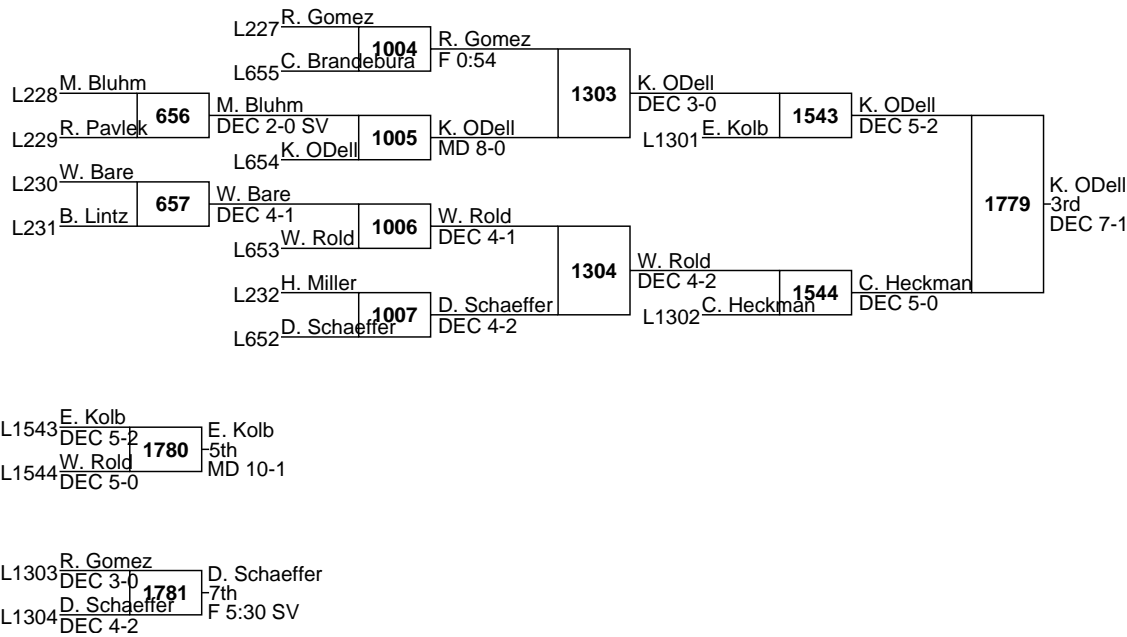

MAWA Eastern Nationals

Intermediate

90

MAWA Eastern Nationals

Intermediate

95

S-1 Sean Dever Egg Harbor Twp, NJ		658	S. Dever F 3:00	1305	S. Dever MD 12-2	1786	J. Aybar 1st DEC 4-2
W-3 Zeke Dubler Irvona, PA		233	Z. Dubler F 2:21				
E-2 Skylur Davidheiser Pottstown, PA		234	A. Campbell DEC 2-0	659			
W-2 Braxton Rice Spring Grove, PA		234	A. Campbell F 4:21				
E-3 Ashton Campbell Kinternsville, PA		235	A. Centrone DEC 3-2	660	1306		
S-4 Luke Poore New Castle, DE		235	A. Centrone DEC 3-2				
N-1 Angelo Centrone Mahopac, NY		236	J. Hockenberry Folk DEC 2-0	661	1306		
E-1 Ayden Rader Nazareth, PA		236	J. Hockenberry Folk DEC 2-0				
W-4 Justice Hockenberry Folk Shermans Dale, PA		237	A. Rodriguez MD 14-0	660	1306		
N-3 Deegan Ross Dalton, PA		237	A. Rodriguez MD 14-0				
S-2 A J Rodriguez Mount Airy, MD		238	B. Woodward DEC 4-1	661	1306		
N-2 Braidon Woodward Canisteo, NY		238	B. Woodward DEC 4-1				
S-3 Ryan Datz Pitman, NJ		239	J. Aybar TF 15-0 4:18	661	1306		
E-4 Kade Davidheiser Barto, PA		239	J. Aybar TF 15-0 4:18				
W-1 Judah Aybar Manchester, MD		239	J. Aybar TF 16-2 3:47	661	1306		

L233		S. Davidheiser	1008	B. Woodward	TF 17-2 4:30	1307	L. Poore DEC 2-0	1545	L. Poore DEC 7-0	1783	A. Rodriguez 3rd DEC 2-0 SV
L234		B. Rice	L661	B. Woodward	TF 17-2 4:30						
L235		L. Poore	662	L. Poore	TF 19-4 3:57	1009	L. Poore	L1305	A. Campbell		
L236		A. Rader	L660	J. Hockenberry Folk	F 12:34	1009	L. Poore	L1305	A. Campbell		
L237		D. Ross	663	A. Rader	DEC 5-0	1010	A. Centrone	DEC 2-0	1308		
L238		R. Datz	L659	A. Centrone	DEC 2-0	1010	A. Centrone	DEC 1-0			
L239		K. Davidheiser	664	R. Datz	MD 14-3	1011	Z. Dubler	DEC 4-1	1306	1546	A. Rodriguez DEC 5-3 SV
L239		Z. Dubler	L658	Z. Dubler	DEC 4-1	1011	Z. Dubler	DEC 4-1			
L1545		A. Campbell	DEC 7-0	A. Centrone	5th	1784	A. Centrone	DEC 6-4 SV	L1546	DEC 5-3 SV	
L1546		A. Centrone	DEC 5-3 SV	A. Centrone	DEC 6-4 SV	1784	A. Centrone	DEC 6-4 SV			
L1307		B. Woodward	DEC 2-0	B. Woodward	7th	1785	B. Woodward	DEC 5-2	L1308	DEC 1-0	
L1308		Z. Dubler	DEC 1-0	Z. Dubler	DEC 5-2	1785	Z. Dubler	DEC 5-2